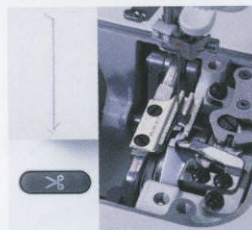

Eenvoudig de draad inrijgen

De machine is snel en eenvoudig in te rijgen door de accurate draadgeleiders en de draadhevel met gleuf.

Draadspanning aanpassen

De machine is voorzien van een bovenspanning met een schaal die u in staat stelt de spanning aan te passen aan de draad en de stof die u gebruikt.

Automatische draadknipfunctie binnen hand- en voetbereik

De machine is voorzien van een automatische draadafsnijder die tegelijkertijd de boven- en onderdraad afsnijdt als u op de knop drukt. Dit draadafsnijmechanisme is ontleend aan de industriële machines van Juki en werkt altijd.